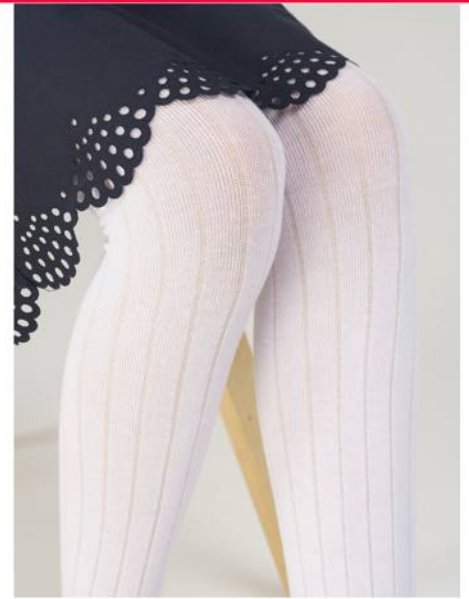

ЧУДЕСНАЯ™
ПАРА

Колготки для девочек рис. вертикальная полоска арт.11170

цвет: белый;
Размер: 116-122,128-134,140-146,150-152;
Состав: хлопок 80%, ПА (полиамид) 15%, эластан 5%;

цвет: графит;
Размер: 116-122,128-134,140-146,150-152;
Состав: хлопок 80%, ПА (полиамид) 15%, эластан 5%;